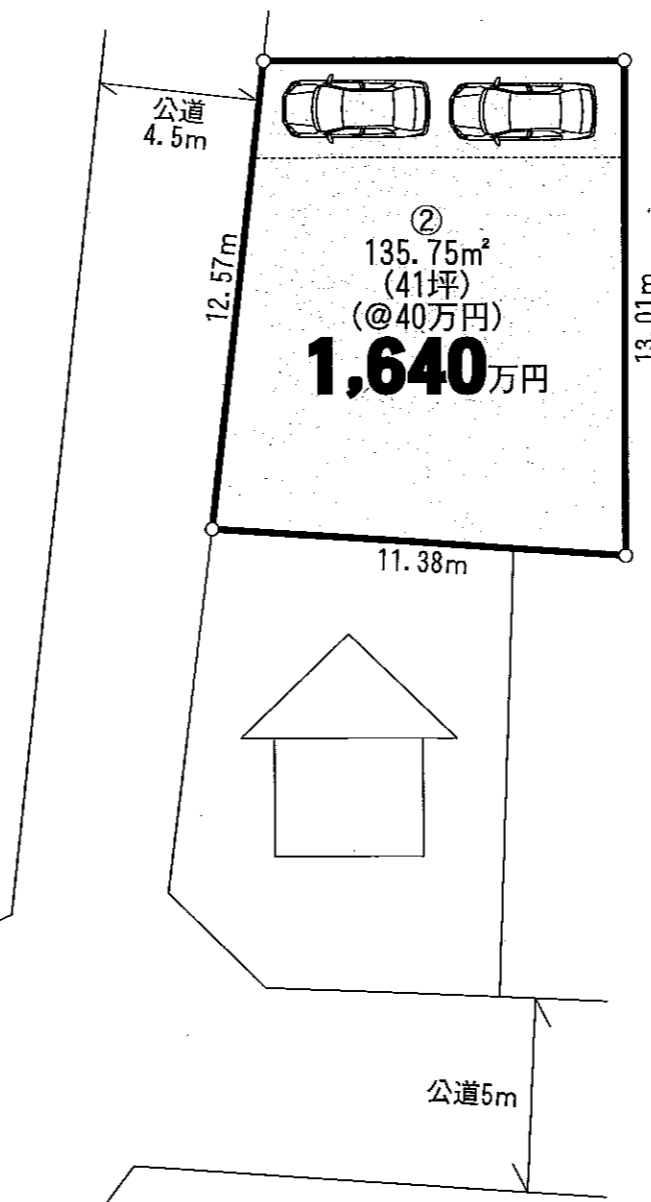

J R 相模線 「相武台下」駅徒歩17分
小田急線 「相武台前」駅バス10分 「勝坂入口」停歩2分

是非ご覧下さい